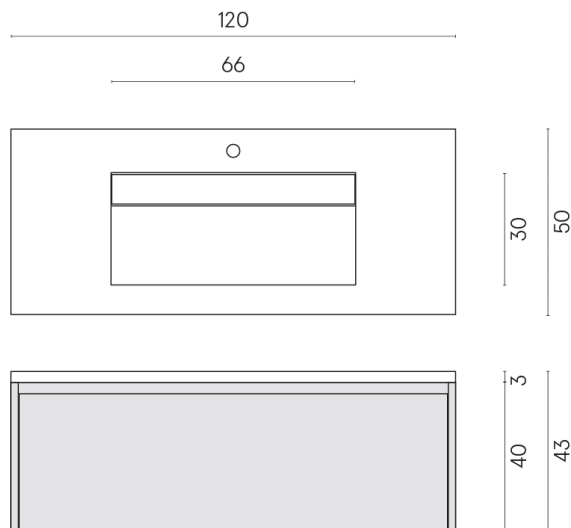

ИЗДЕЛИЕ С ВЫБРАННЫМИ ВАМИ ПАРАМЕТРАМИ.

Артикул: 620810000017

Fly Air

Раковина 120 Fly Air
Wood

Облицовка изделия

Этернум Кофи
Натуральный

Цвета и другие эстетические характеристики плитки на иллюстрациях на сайте являются ориентировочными. Перед покупкой всегда смотрите образцы вживую.