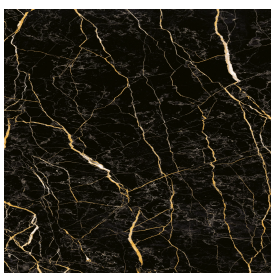

ИЗДЕЛИЕ С ВЫБРАННЫМИ ВАМИ ПАРАМЕТРАМИ.

Артикул: 620810000017

Fly Air

Раковина 120 Fly Air
Wood

Облицовка изделия
Шарм Экстра Лоран
Натуральный

Цвета и другие эстетические характеристики плитки на иллюстрациях на сайте являются ориентировочными. Перед покупкой всегда смотрите образцы вживую.