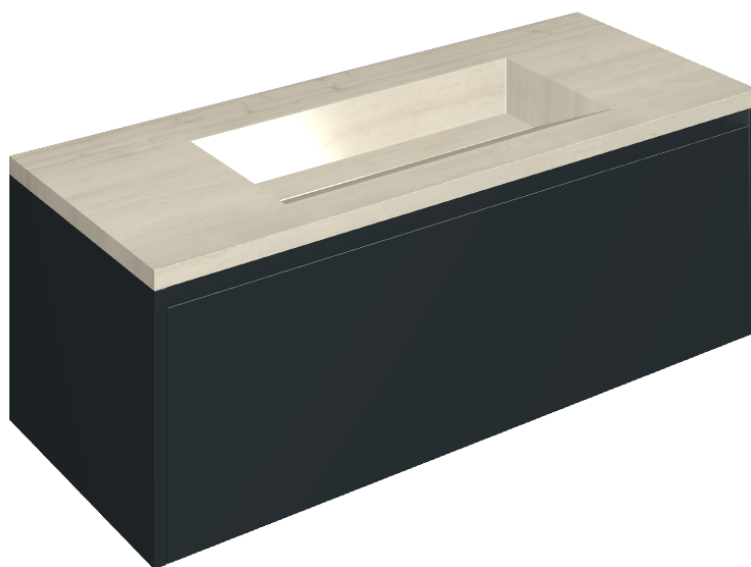

ИЗДЕЛИЕ С ВЫБРАННЫМИ ВАМИ ПАРАМЕТРАМИ.

Артикул: 620810000026

Fly Air

Раковина 120 Black

Облицовка изделия

Шарм Эдванс Силк
Грэй
Патинированный

Цвета и другие эстетические характеристики плитки на иллюстрациях на сайте являются ориентировочными. Перед покупкой всегда смотрите образцы вживую.