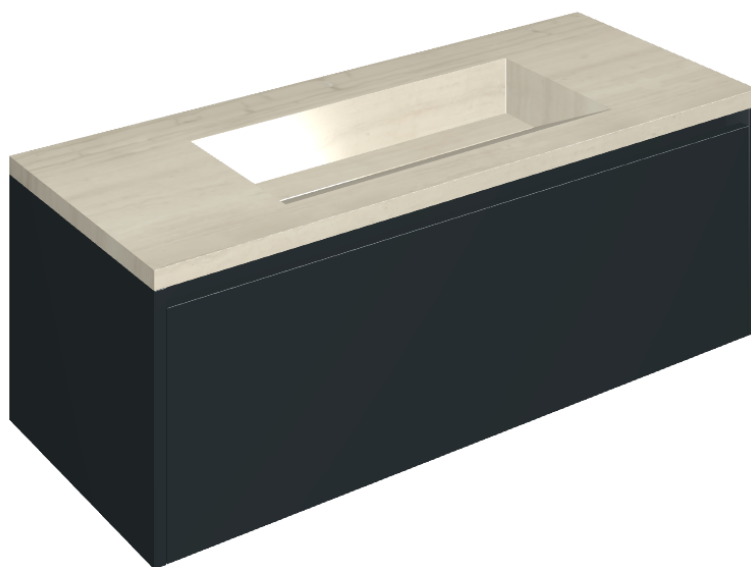

ИЗДЕЛИЕ С ВЫБРАННЫМИ ВАМИ ПАРАМЕТРАМИ.

Артикул:

620810000026

Fly Air

Раковина 120 Black

Облицовка изделия

Шарм Эдванс Силк
Грэй
Патинированный

Цвета и другие эстетические характеристики плитки на иллюстрациях на сайте являются ориентировочными. Перед покупкой всегда смотрите образцы вживую.