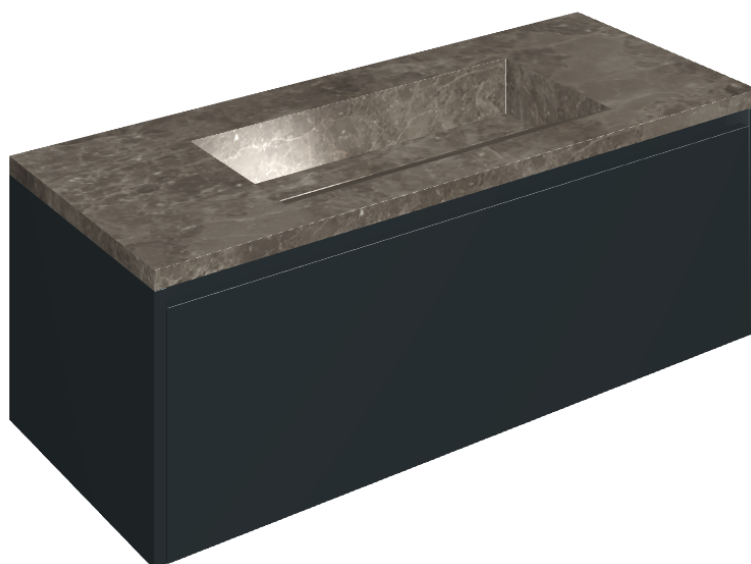

ИЗДЕЛИЕ С ВЫБРАННЫМИ ВАМИ ПАРАМЕТРАМИ.

Артикул:

620810000026

Fly Air

Раковина 120 Black

Облицовка изделия

Рум Грэй Стоун
Патинированный

Цвета и другие эстетические характеристики плитки на иллюстрациях на сайте являются ориентировочными. Перед покупкой всегда смотрите образцы вживую.