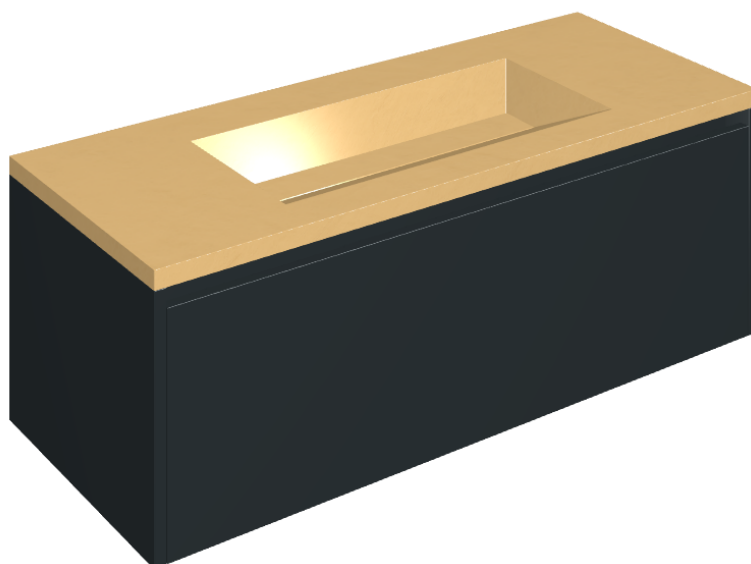

ИЗДЕЛИЕ С ВЫБРАННЫМИ ВАМИ ПАРАМЕТРАМИ.

Артикул:

620810000026

# Fly Air

Раковина 120 Black

Облицовка изделия

Серфейс Сан  
Патинированный

Цвета и другие эстетические характеристики плитки на иллюстрациях на сайте являются ориентировочными. Перед покупкой всегда смотрите образцы вживую.