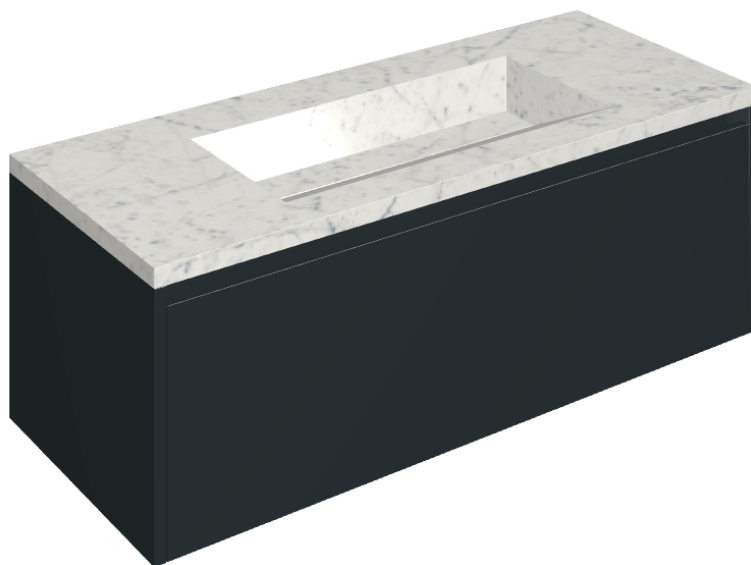

ИЗДЕЛИЕ С ВЫБРАННЫМИ ВАМИ ПАРАМЕТРАМИ.

Артикул:

620810000026

Fly Air

Раковина 120 Black

Облицовка изделия

Шарм Экстра
Каррара
Натуральный

Цвета и другие эстетические характеристики плитки на иллюстрациях на сайте являются ориентировочными. Перед покупкой всегда смотрите образцы вживую.