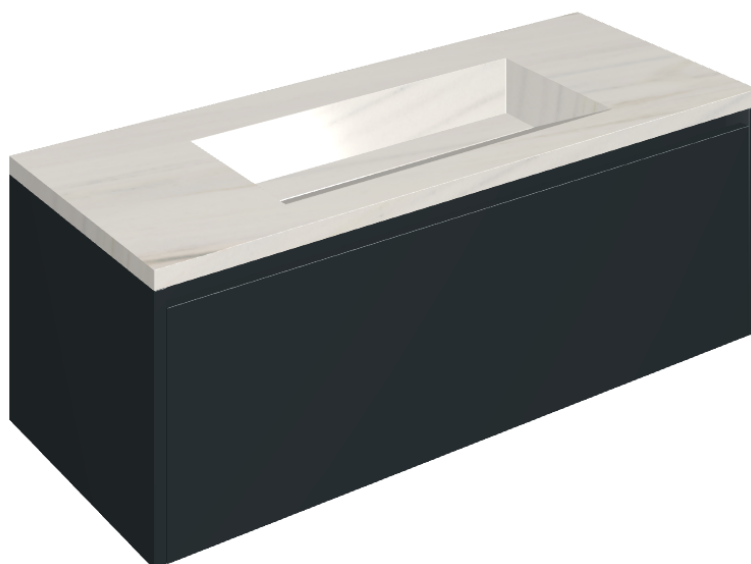

ИЗДЕЛИЕ С ВЫБРАННЫМИ ВАМИ ПАРАМЕТРАМИ.

Артикул: 620810000026

Fly Air

Раковина 120 Black

Облицовка изделия

Шарм Экстра Лаза
Натуральный

Цвета и другие эстетические характеристики плитки на иллюстрациях на сайте являются ориентировочными. Перед покупкой всегда смотрите образцы вживую.