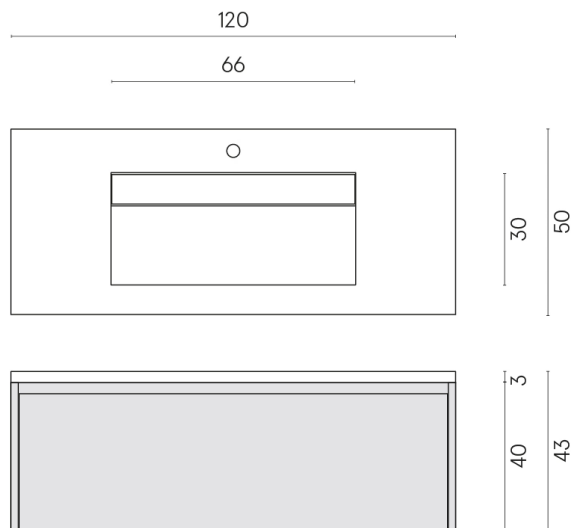

ИЗДЕЛИЕ С ВЫБРАННЫМИ ВАМИ ПАРАМЕТРАМИ.

Артикул:

620810000026

Fly Air

Раковина 120 Black

Облицовка изделия

Скайлайн Клауд
Натуральный

Цвета и другие эстетические характеристики плитки на иллюстрациях на сайте являются ориентировочными. Перед покупкой всегда смотрите образцы вживую.