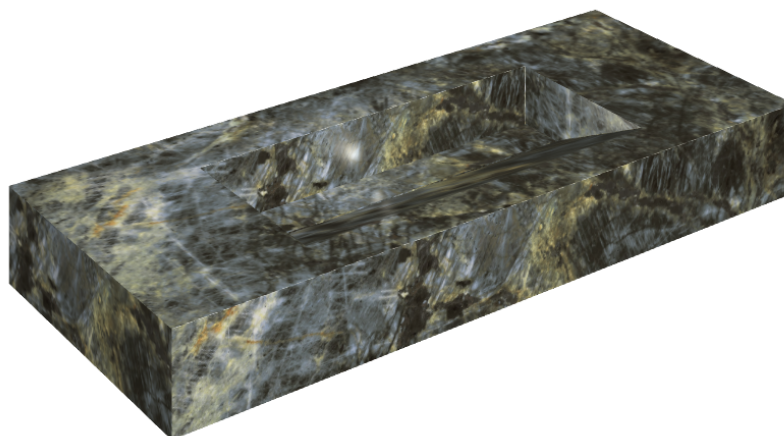

ИЗДЕЛИЕ С ВЫБРАННЫМИ ВАМИ ПАРАМЕТРАМИ.

Артикул:

620810000012

Fly Evo

Раковина 120

Облицовка изделия

Стелларис
Мадагаскар Дарк
Натуральный

Цвета и другие эстетические характеристики плитки на иллюстрациях на сайте являются ориентировочными. Перед покупкой всегда смотрите образцы вживую.