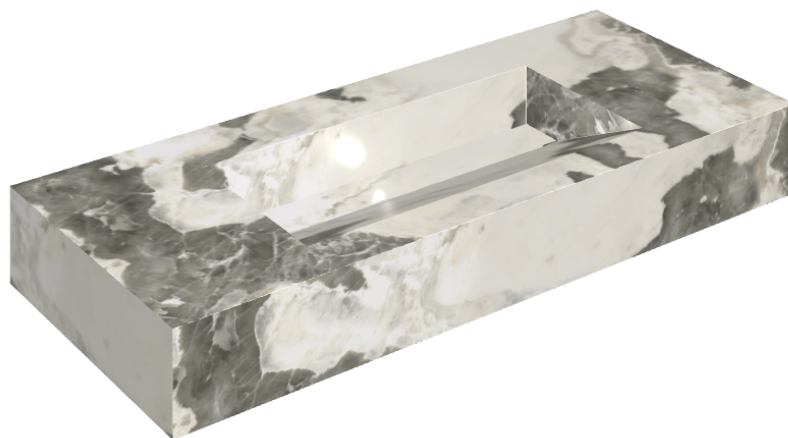

ИЗДЕЛИЕ С ВЫБРАННЫМИ ВАМИ ПАРАМЕТРАМИ.

Артикул:

620810000012

Fly Evo

Раковина 120

Облицовка изделия

Стелларис Довер
Лайт Натуральный

Цвета и другие эстетические характеристики плитки на иллюстрациях на сайте являются ориентировочными. Перед покупкой всегда смотрите образцы вживую.