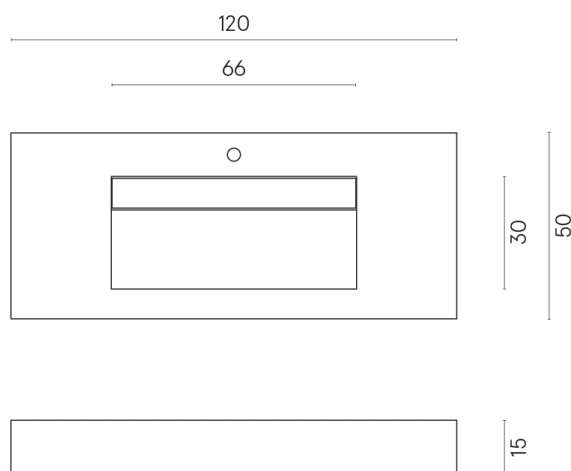

ИЗДЕЛИЕ С ВЫБРАННЫМИ ВАМИ ПАРАМЕТРАМИ.

Артикул:

620810000012

Fly Evo

Раковина 120

Облицовка изделия

Стелларис Довер
Лайт Натуральный

Цвета и другие эстетические характеристики плитки на иллюстрациях на сайте являются ориентировочными. Перед покупкой всегда смотрите образцы вживую.