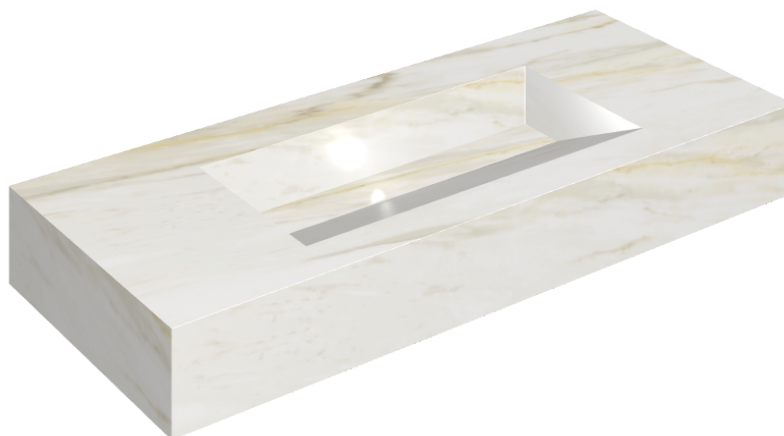

## Раковина 120

Облицовка изделия

Стелларис Каррара  
Айвори Натуральный

Цвета и другие эстетические характеристики плитки на иллюстрациях на сайте являются ориентировочными. Перед покупкой всегда смотрите образцы вживую.