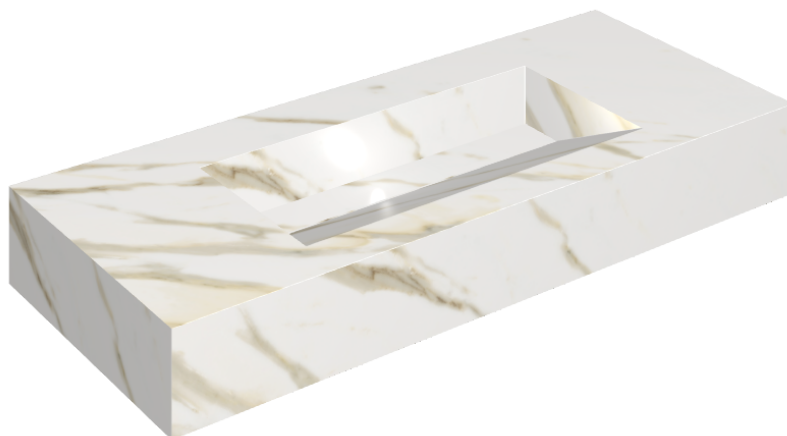

ИЗДЕЛИЕ С ВЫБРАННЫМИ ВАМИ ПАРАМЕТРАМИ.

Артикул:

620810000012

Fly Evo

Раковина 120

Облицовка изделия

Стелларис
Калакатта Голд
Натуральный

Цвета и другие эстетические характеристики плитки на иллюстрациях на сайте являются ориентировочными. Перед покупкой всегда смотрите образцы вживую.