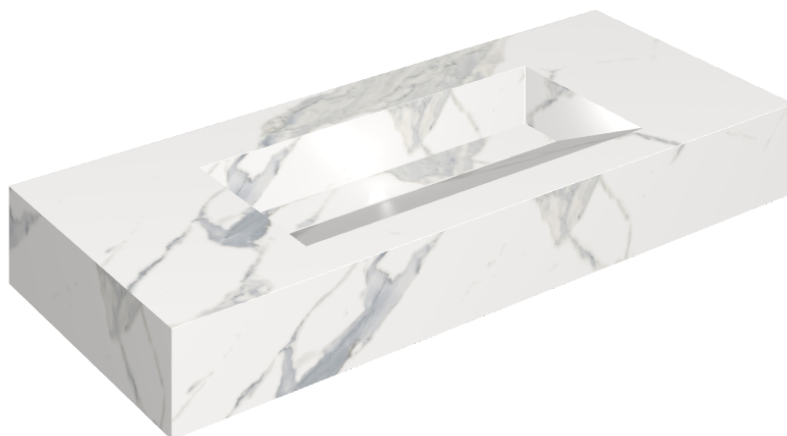

ИЗДЕЛИЕ С ВЫБРАННЫМИ ВАМИ ПАРАМЕТРАМИ.

Артикул:

620810000012

Fly Evo

Раковина 120

Облицовка изделия

Стелларис
Статуарио Уайт
Натуральный

Цвета и другие эстетические характеристики плитки на иллюстрациях на сайте являются ориентировочными. Перед покупкой всегда смотрите образцы вживую.