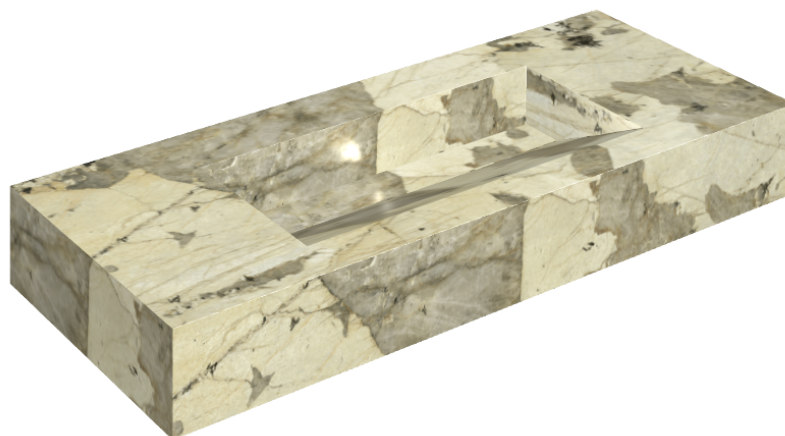

ИЗДЕЛИЕ С ВЫБРАННЫМИ ВАМИ ПАРАМЕТРАМИ.

Артикул: 620810000012

Fly Evo

Раковина 120

Облицовка изделия

Этернум Волкано
Натуральный

Цвета и другие эстетические характеристики плитки на иллюстрациях на сайте являются ориентировочными. Перед покупкой всегда смотрите образцы вживую.