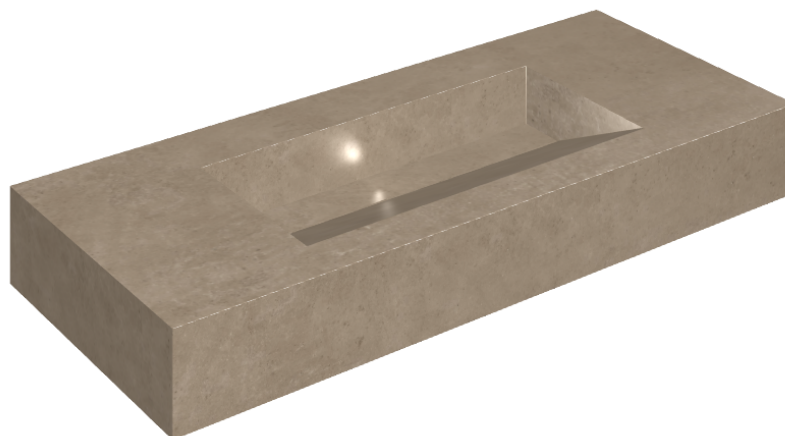

ИЗДЕЛИЕ С ВЫБРАННЫМИ ВАМИ ПАРАМЕТРАМИ.

Артикул: 620810000012

Fly Evo

Раковина 120

Облицовка изделия

Этернум Голд
Натуральный

Цвета и другие эстетические характеристики плитки на иллюстрациях на сайте являются ориентировочными. Перед покупкой всегда смотрите образцы вживую.