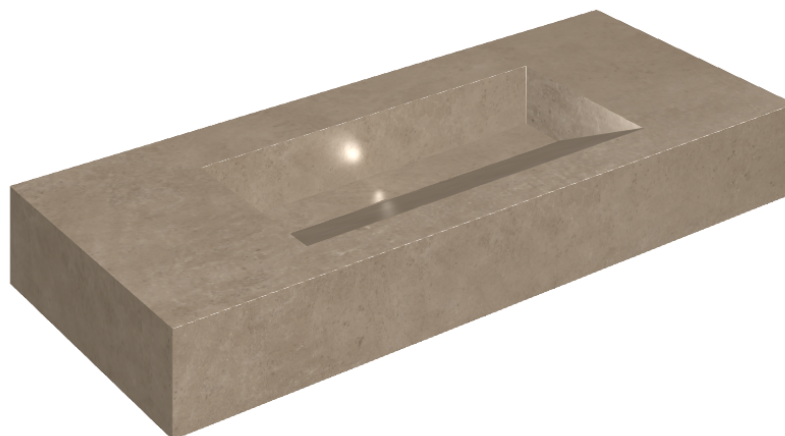

ИЗДЕЛИЕ С ВЫБРАННЫМИ ВАМИ ПАРАМЕТРАМИ.

Артикул: 620810000012

# Fly Evo

## Раковина 120

Облицовка изделия

Этернум Голд  
Натуральный

Цвета и другие эстетические характеристики плитки на иллюстрациях на сайте являются ориентировочными. Перед покупкой всегда смотрите образцы вживую.