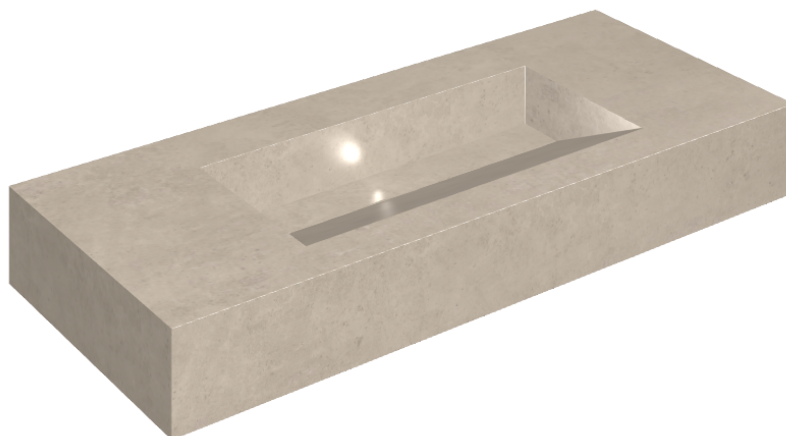

ИЗДЕЛИЕ С ВЫБРАННЫМИ ВАМИ ПАРАМЕТРАМИ.

Артикул: 620810000012

Fly Evo

Раковина 120

Облицовка изделия

Этернум Крим
Натуральный

Цвета и другие эстетические характеристики плитки на иллюстрациях на сайте являются ориентировочными. Перед покупкой всегда смотрите образцы вживую.