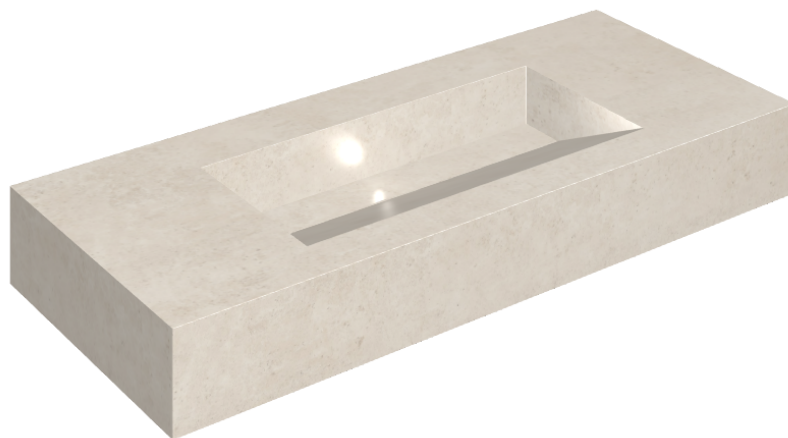

ИЗДЕЛИЕ С ВЫБРАННЫМИ ВАМИ ПАРАМЕТРАМИ.

Артикул:

620810000012

## Раковина 120

Облицовка изделия

Этернум Сноу  
Натуральный

Цвета и другие эстетические характеристики плитки на иллюстрациях на сайте являются ориентировочными. Перед покупкой всегда смотрите образцы вживую.