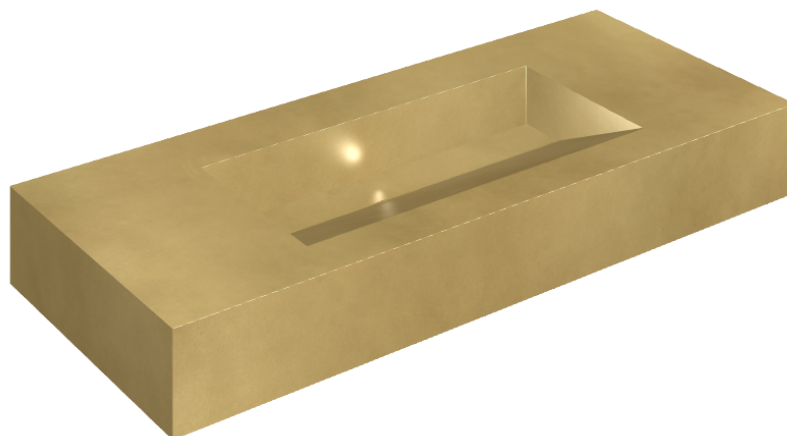

ИЗДЕЛИЕ С ВЫБРАННЫМИ ВАМИ ПАРАМЕТРАМИ.

Артикул: 620810000012

Fly Evo

Раковина 120

Облицовка изделия

Континуум Брасс
Голд Шлифованный

Цвета и другие эстетические характеристики плитки на иллюстрациях на сайте являются ориентировочными. Перед покупкой всегда смотрите образцы вживую.