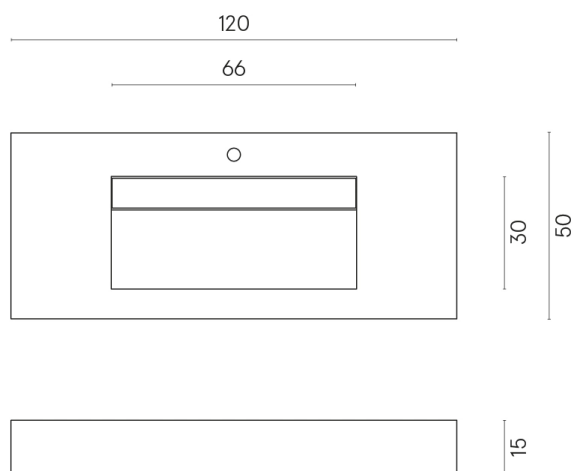

ИЗДЕЛИЕ С ВЫБРАННЫМИ ВАМИ ПАРАМЕТРАМИ.

Артикул:

620810000012

Fly Evo

Раковина 120

Облицовка изделия

Континуум Стоун
Грэй Натуральный

Цвета и другие эстетические характеристики плитки на иллюстрациях на сайте являются ориентировочными. Перед покупкой всегда смотрите образцы вживую.