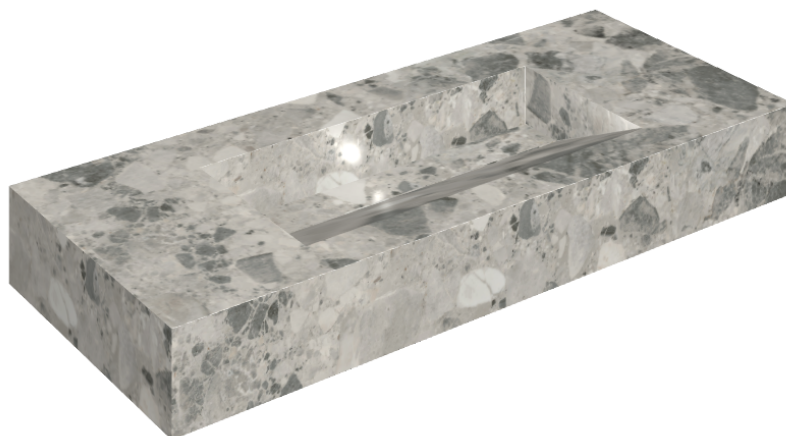

ИЗДЕЛИЕ С ВЫБРАННЫМИ ВАМИ ПАРАМЕТРАМИ.

Артикул:

620810000012

# Fly Evo

## Раковина 120

Облицовка изделия

Континуум Стоун  
Грэй Натуральный

Цвета и другие эстетические характеристики плитки на иллюстрациях на сайте являются ориентировочными. Перед покупкой всегда смотрите образцы вживую.