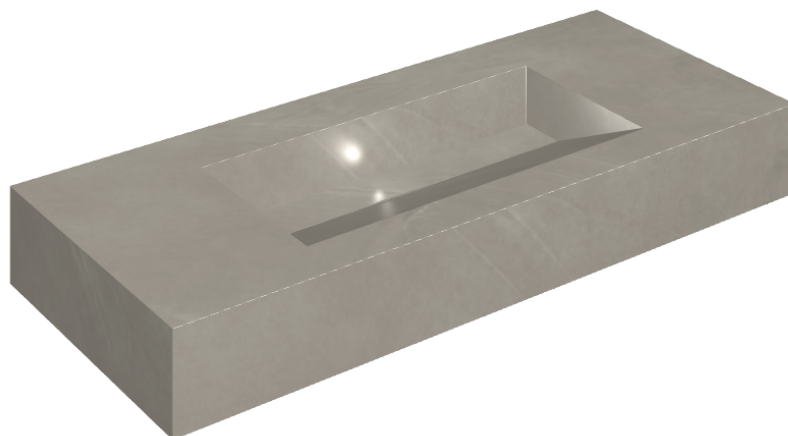

ИЗДЕЛИЕ С ВЫБРАННЫМИ ВАМИ ПАРАМЕТРАМИ.

Артикул:

620810000012

Fly Evo

Раковина 120

Облицовка изделия

Континуум Айрон
Натуральный

Цвета и другие эстетические характеристики плитки на иллюстрациях на сайте являются ориентировочными. Перед покупкой всегда смотрите образцы вживую.