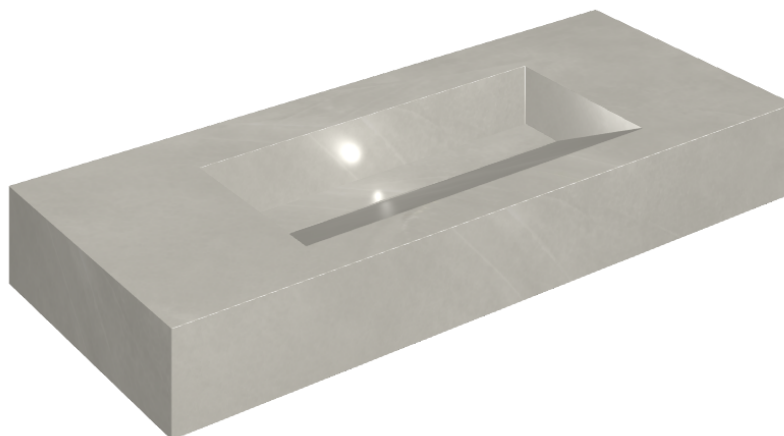

ИЗДЕЛИЕ С ВЫБРАННЫМИ ВАМИ ПАРАМЕТРАМИ.

Артикул:

620810000012

Fly Evo

Раковина 120

Облицовка изделия
Континуум Сильвер
Натуральный

Цвета и другие эстетические характеристики плитки на иллюстрациях на сайте являются ориентировочными. Перед покупкой всегда смотрите образцы вживую.