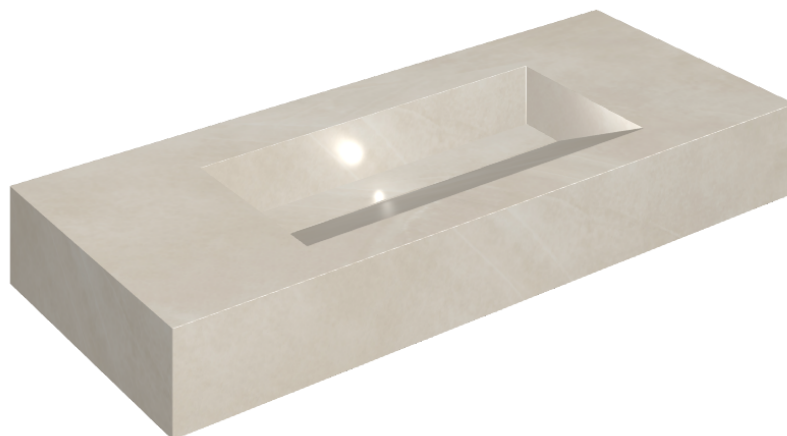

ИЗДЕЛИЕ С ВЫБРАННЫМИ ВАМИ ПАРАМЕТРАМИ.

Артикул: 620810000012

## Раковина 120

Облицовка изделия

Континуум Пьюр  
Натуральный

Цвета и другие эстетические характеристики плитки на иллюстрациях на сайте являются ориентировочными. Перед покупкой всегда смотрите образцы вживую.