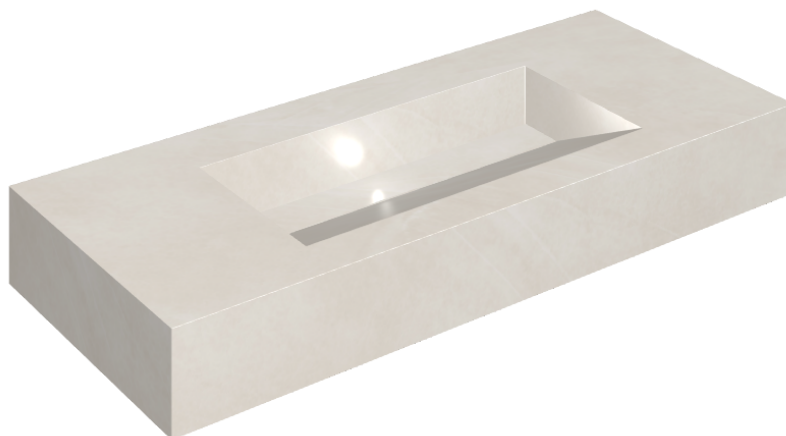

ИЗДЕЛИЕ С ВЫБРАННЫМИ ВАМИ ПАРАМЕТРАМИ.

Артикул: 620810000012

## Раковина 120

Облицовка изделия

Континуум Полар  
Натуральный

Цвета и другие эстетические характеристики плитки на иллюстрациях на сайте являются ориентировочными. Перед покупкой всегда смотрите образцы вживую.