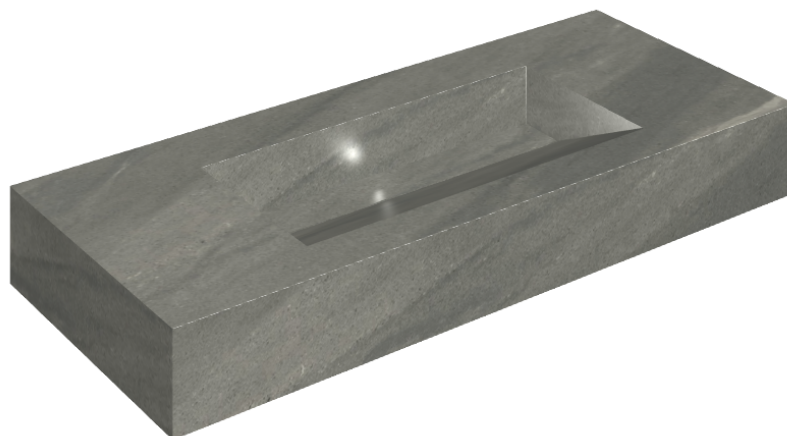

ИЗДЕЛИЕ С ВЫБРАННЫМИ ВАМИ ПАРАМЕТРАМИ.

Артикул:

620810000012

Fly Evo

Раковина 120

Облицовка изделия
Метрополис Графит
Дарк Натуральный

Цвета и другие эстетические характеристики плитки на иллюстрациях на сайте являются ориентировочными. Перед покупкой всегда смотрите образцы вживую.