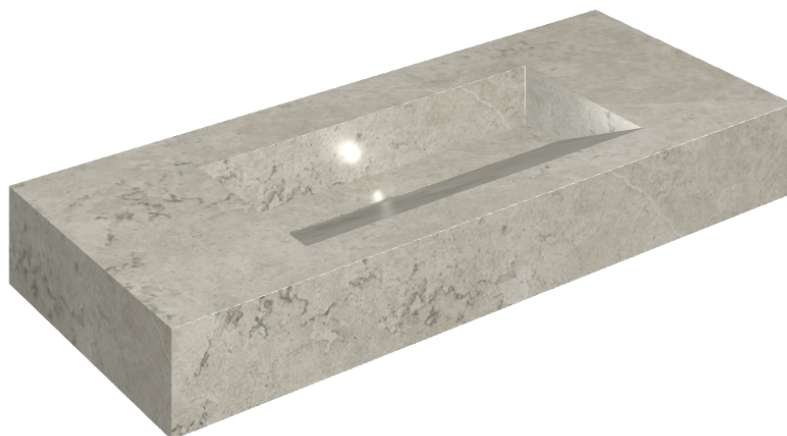

ИЗДЕЛИЕ С ВЫБРАННЫМИ ВАМИ ПАРАМЕТРАМИ.

Артикул:

620810000012

## Раковина 120

Облицовка изделия

Метрополис  
Абсолют Сильвер  
Натуральный

Цвета и другие эстетические характеристики плитки на иллюстрациях на сайте являются ориентировочными. Перед покупкой всегда смотрите образцы вживую.