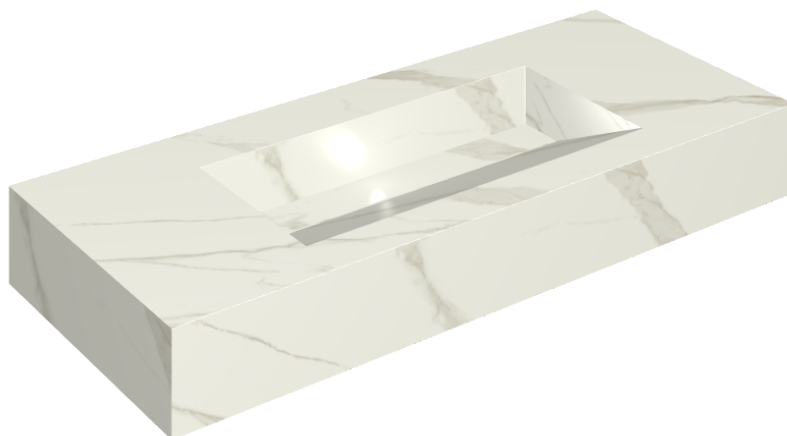

## Раковина 120

Облицовка изделия

Метрополис  
Калакатта Голд  
Натуральный

Цвета и другие эстетические характеристики плитки на иллюстрациях на сайте являются ориентировочными. Перед покупкой всегда смотрите образцы вживую.