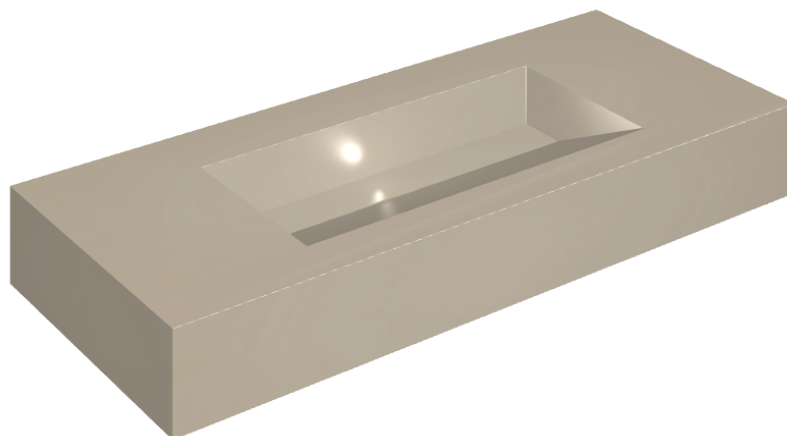

ИЗДЕЛИЕ С ВЫБРАННЫМИ ВАМИ ПАРАМЕТРАМИ.

Артикул: 620810000012

## Раковина 120

Облицовка изделия

Метрополис Гласс  
Паудер Люкс

Цвета и другие эстетические характеристики плитки на иллюстрациях на сайте являются ориентировочными. Перед покупкой всегда смотрите образцы вживую.