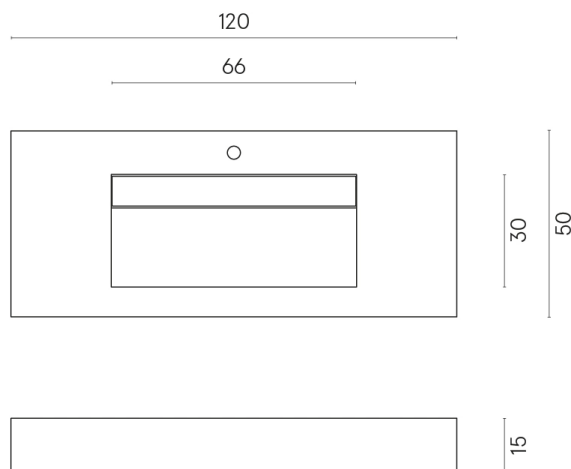

ИЗДЕЛИЕ С ВЫБРАННЫМИ ВАМИ ПАРАМЕТРАМИ.

Артикул: 620810000012

Fly Evo

Раковина 120

Облицовка изделия

Метрополис Гласс
Сэнд Люкс

Цвета и другие эстетические характеристики плитки на иллюстрациях на сайте являются ориентировочными. Перед покупкой всегда смотрите образцы вживую.