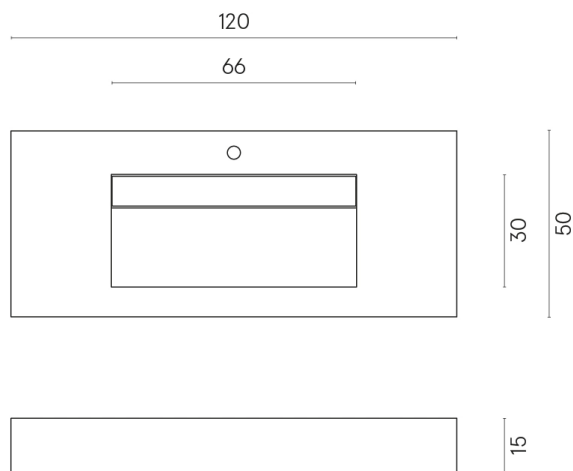

ИЗДЕЛИЕ С ВЫБРАННЫМИ ВАМИ ПАРАМЕТРАМИ.

Артикул: 620810000012

Fly Evo

Раковина 120

Облицовка изделия

Метрополис Гласс
Скай Люкс

Цвета и другие эстетические характеристики плитки на иллюстрациях на сайте являются ориентировочными. Перед покупкой всегда смотрите образцы вживую.