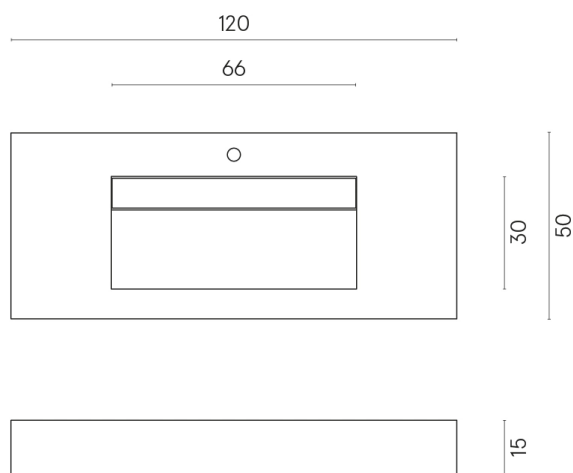

ИЗДЕЛИЕ С ВЫБРАННЫМИ ВАМИ ПАРАМЕТРАМИ.

Артикул: 620810000012

Fly Evo

Раковина 120

Облицовка изделия

Шарм Эдванс
Палиссандро Дарк
Люкс

Цвета и другие эстетические характеристики плитки на иллюстрациях на сайте являются ориентировочными. Перед покупкой всегда смотрите образцы вживую.