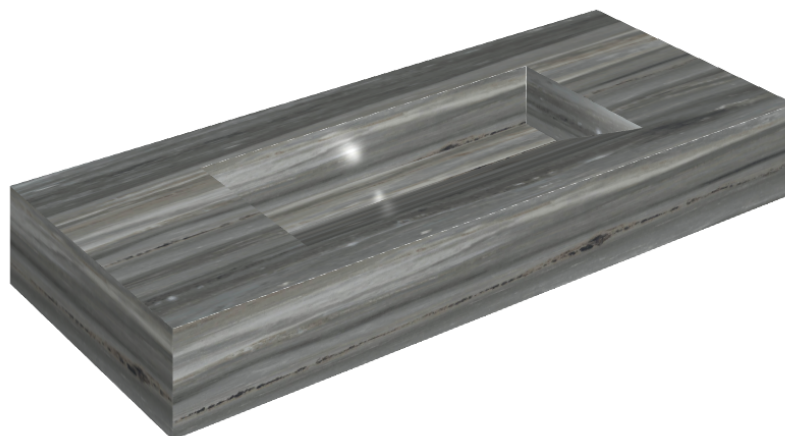

ИЗДЕЛИЕ С ВЫБРАННЫМИ ВАМИ ПАРАМЕТРАМИ.

Артикул: 620810000012

Fly Evo

Раковина 120

Облицовка изделия

Шарм Эдванс
Палиссандро Дарк
Люкс

Цвета и другие эстетические характеристики плитки на иллюстрациях на сайте являются ориентировочными. Перед покупкой всегда смотрите образцы вживую.