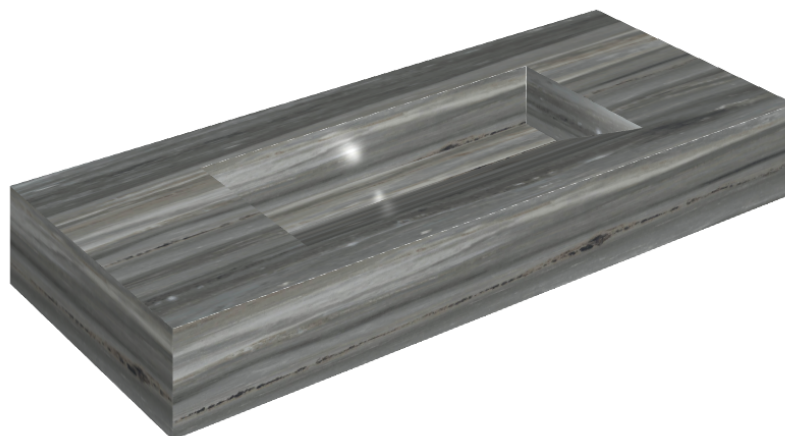

ИЗДЕЛИЕ С ВЫБРАННЫМИ ВАМИ ПАРАМЕТРАМИ.

Артикул: 620810000012

# Fly Evo

## Раковина 120

Облицовка изделия

Шарм Эдванс  
Палиссандро Дарк  
Люкс

Цвета и другие эстетические характеристики плитки на иллюстрациях на сайте являются ориентировочными. Перед покупкой всегда смотрите образцы вживую.