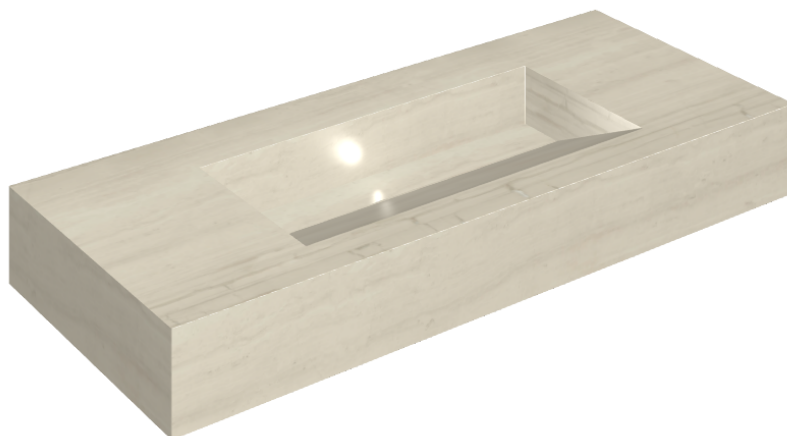

ИЗДЕЛИЕ С ВЫБРАННЫМИ ВАМИ ПАРАМЕТРАМИ.

Артикул:

620810000012

## Раковина 120

Облицовка изделия

Шарм Эдванс Силк  
Грэй  
Патинированный

Цвета и другие эстетические характеристики плитки на иллюстрациях на сайте являются ориентировочными. Перед покупкой всегда смотрите образцы вживую.