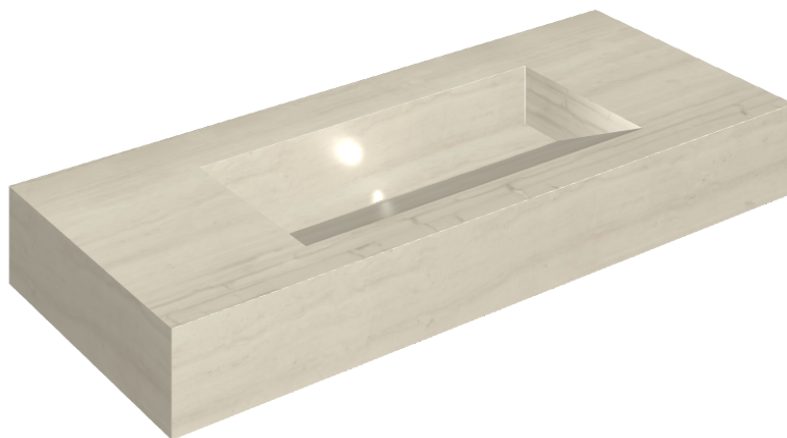

ИЗДЕЛИЕ С ВЫБРАННЫМИ ВАМИ ПАРАМЕТРАМИ.

Артикул:

620810000012

Fly Evo

Раковина 120

Облицовка изделия

Шарм Эдванс Силк
Грэй
Патинированный

Цвета и другие эстетические характеристики плитки на иллюстрациях на сайте являются ориентировочными. Перед покупкой всегда смотрите образцы вживую.