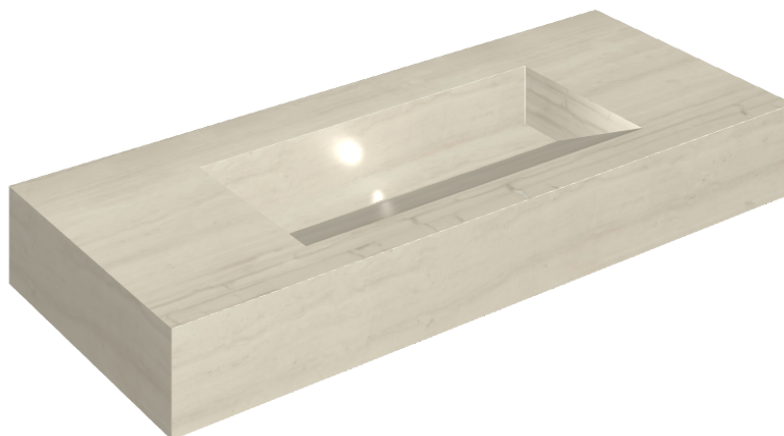

ИЗДЕЛИЕ С ВЫБРАННЫМИ ВАМИ ПАРАМЕТРАМИ.

Артикул: 620810000012

Fly Evo

Раковина 120

Облицовка изделия

Шарм Эдванс Силк
Грэй
Патинированный

Цвета и другие эстетические характеристики плитки на иллюстрациях на сайте являются ориентировочными. Перед покупкой всегда смотрите образцы вживую.