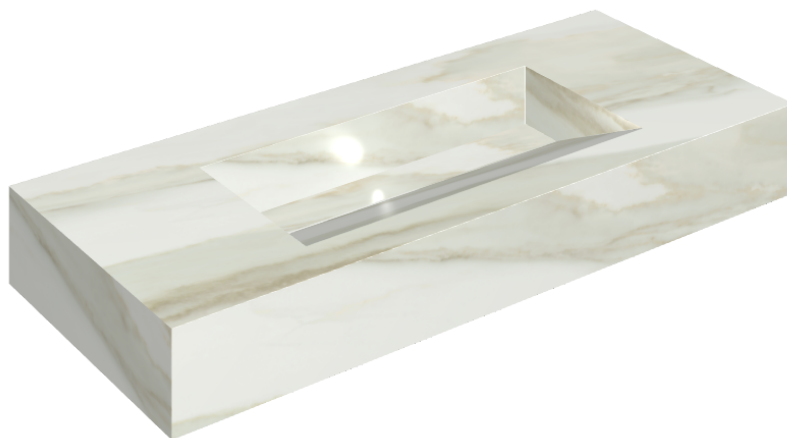

ИЗДЕЛИЕ С ВЫБРАННЫМИ ВАМИ ПАРАМЕТРАМИ.

Артикул:

620810000012

Fly Evo

Раковина 120

Облицовка изделия
Шарм Эдванс Кремо
Деликато
Натуральный

Цвета и другие эстетические характеристики плитки на иллюстрациях на сайте являются ориентировочными. Перед покупкой всегда смотрите образцы вживую.