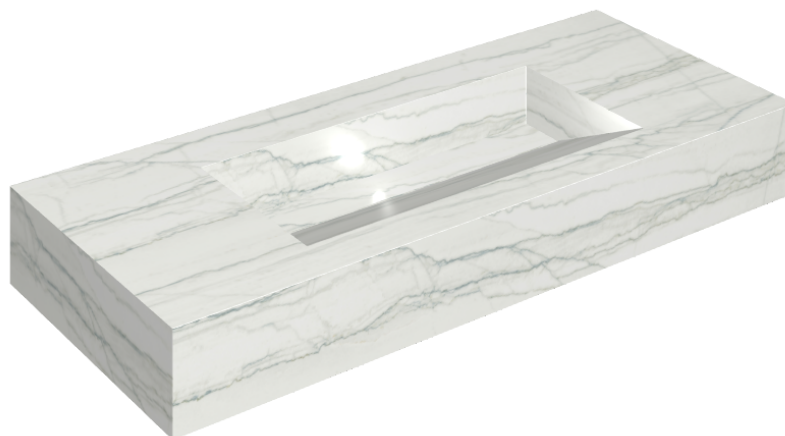

ИЗДЕЛИЕ С ВЫБРАННЫМИ ВАМИ ПАРАМЕТРАМИ.

Артикул:

620810000012

Fly Evo

Раковина 120

Облицовка изделия

Шарм Эдванс
Платинум Уайт
Натуральный

Цвета и другие эстетические характеристики плитки на иллюстрациях на сайте являются ориентировочными. Перед покупкой всегда смотрите образцы вживую.