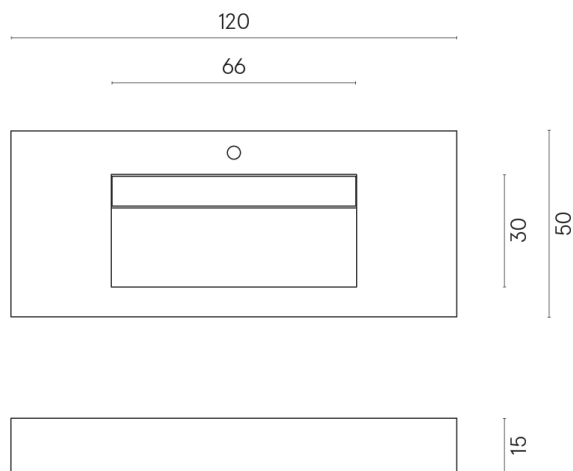

ИЗДЕЛИЕ С ВЫБРАННЫМИ ВАМИ ПАРАМЕТРАМИ.

Артикул: 620810000012

Fly Evo

Раковина 120

Облицовка изделия

Шарм Делюкс
Гриджио Оробико
Натуральный

Цвета и другие эстетические характеристики плитки на иллюстрациях на сайте являются ориентировочными. Перед покупкой всегда смотрите образцы вживую.