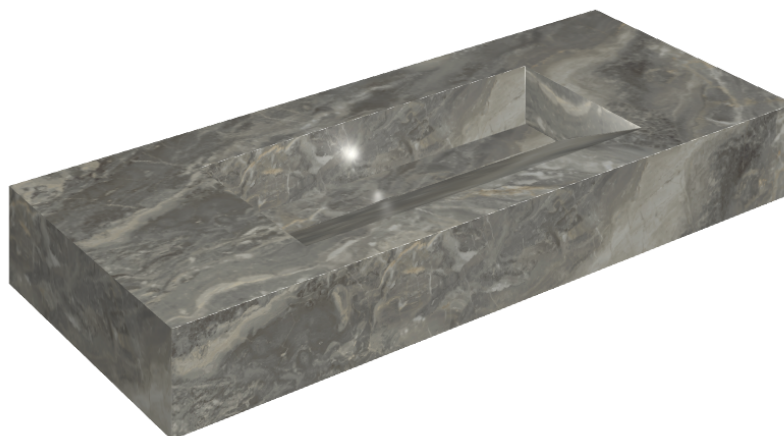

ИЗДЕЛИЕ С ВЫБРАННЫМИ ВАМИ ПАРАМЕТРАМИ.

Артикул: 620810000012

Fly Evo

Раковина 120

Облицовка изделия

Шарм Делюкс
Гриджио Оробико
Натуральный

Цвета и другие эстетические характеристики плитки на иллюстрациях на сайте являются ориентировочными. Перед покупкой всегда смотрите образцы вживую.