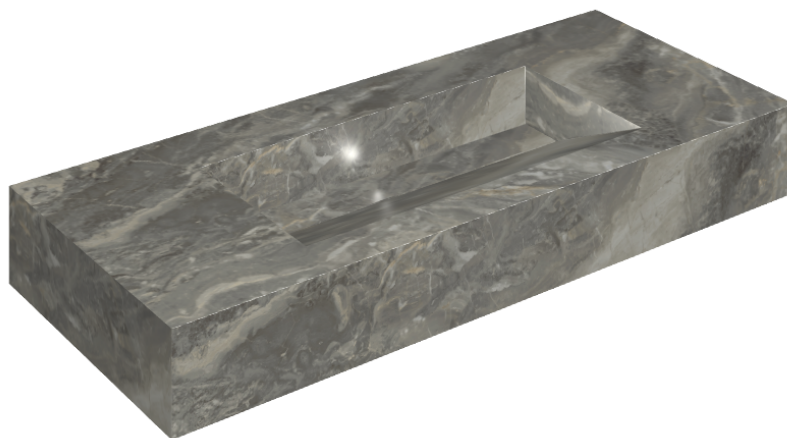

ИЗДЕЛИЕ С ВЫБРАННЫМИ ВАМИ ПАРАМЕТРАМИ.

Артикул: 620810000012

Fly Evo

Раковина 120

Облицовка изделия

Шарм Делюкс
Гриджио Оробико
Натуральный

Цвета и другие эстетические характеристики плитки на иллюстрациях на сайте являются ориентировочными. Перед покупкой всегда смотрите образцы вживую.