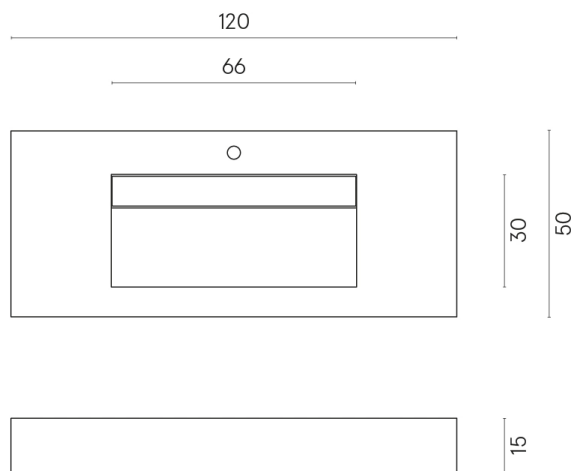

ИЗДЕЛИЕ С ВЫБРАННЫМИ ВАМИ ПАРАМЕТРАМИ.

Артикул:

620810000012

Fly Evo

Раковина 120

Облицовка изделия

Шарм Делюкс
Инвизибл Уайт
Натуральный

Цвета и другие эстетические характеристики плитки на иллюстрациях на сайте являются ориентировочными. Перед покупкой всегда смотрите образцы вживую.