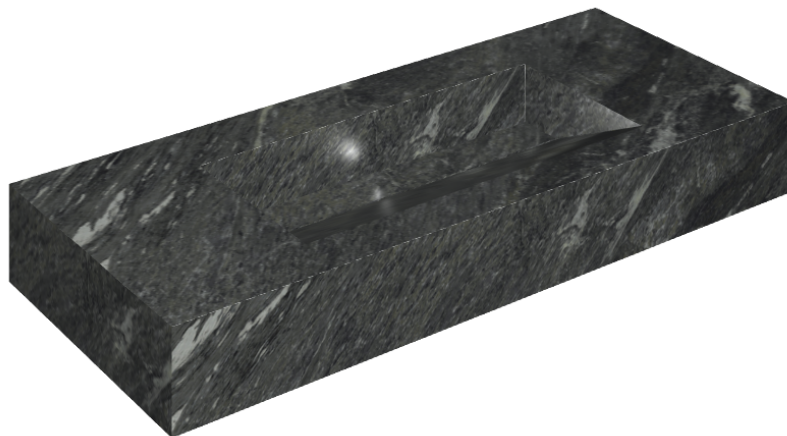

## Раковина 120

Облицовка изделия

Скайфолл Неро  
Смеральдо  
Натуральный

Цвета и другие эстетические характеристики плитки на иллюстрациях на сайте являются ориентировочными. Перед покупкой всегда смотрите образцы вживую.