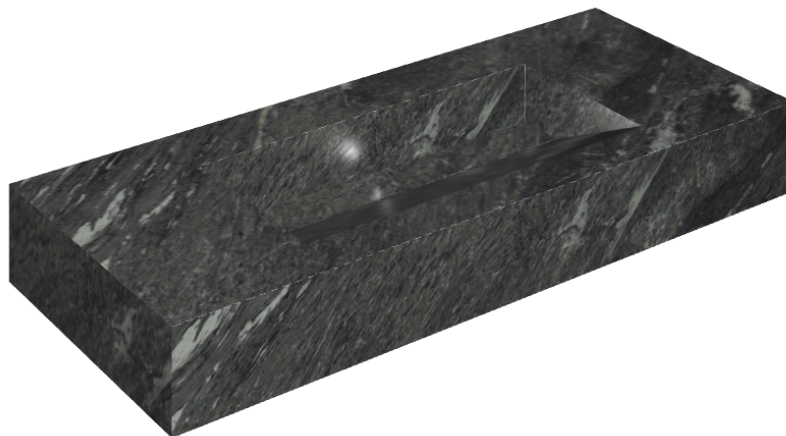

ИЗДЕЛИЕ С ВЫБРАННЫМИ ВАМИ ПАРАМЕТРАМИ.

Артикул:

620810000012

Fly Evo

Раковина 120

Облицовка изделия

Скайфолл Неро
Смеральдо
Натуральный

Цвета и другие эстетические характеристики плитки на иллюстрациях на сайте являются ориентировочными. Перед покупкой всегда смотрите образцы вживую.