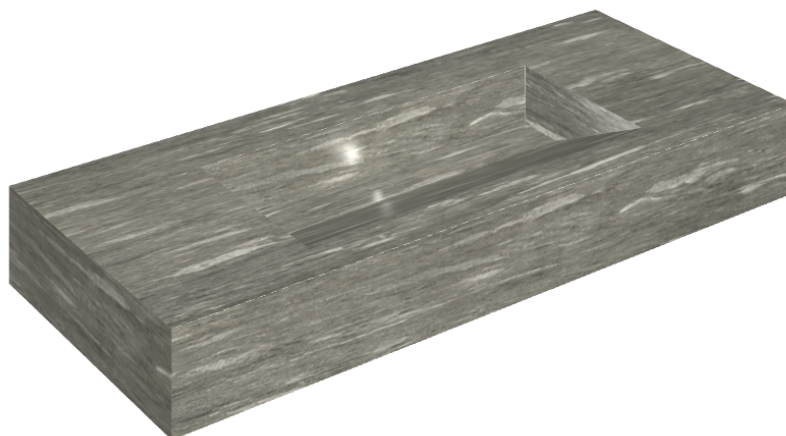

ИЗДЕЛИЕ С ВЫБРАННЫМИ ВАМИ ПАРАМЕТРАМИ.

Артикул:

620810000012

Fly Evo

Раковина 120

Облицовка изделия

Скайфолл Гриджио
Альпино
Натуральный

Цвета и другие эстетические характеристики плитки на иллюстрациях на сайте являются ориентировочными. Перед покупкой всегда смотрите образцы вживую.