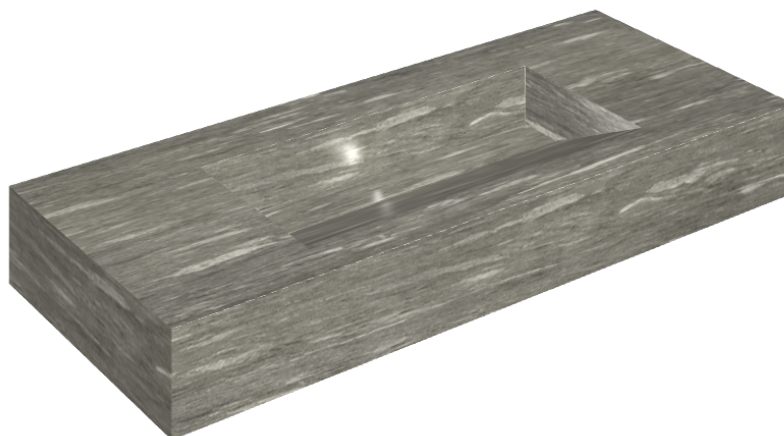

ИЗДЕЛИЕ С ВЫБРАННЫМИ ВАМИ ПАРАМЕТРАМИ.

Артикул:

620810000012

## Раковина 120

Облицовка изделия

Скайфолл Гриджио  
Альпино  
Натуральный

Цвета и другие эстетические характеристики плитки на иллюстрациях на сайте являются ориентировочными. Перед покупкой всегда смотрите образцы вживую.