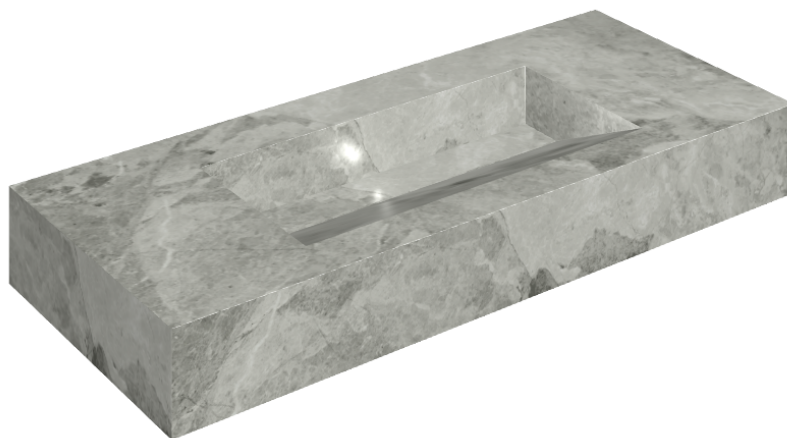

ИЗДЕЛИЕ С ВЫБРАННЫМИ ВАМИ ПАРАМЕТРАМИ.

Артикул:

620810000012

Fly Evo

Раковина 120

Облицовка изделия

Шарм Экстра
Силвер Натуральный

Цвета и другие эстетические характеристики плитки на иллюстрациях на сайте являются ориентировочными. Перед покупкой всегда смотрите образцы вживую.