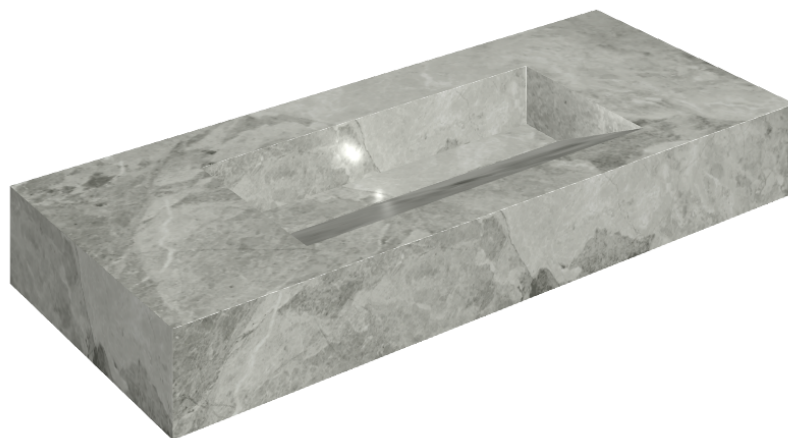

ИЗДЕЛИЕ С ВЫБРАННЫМИ ВАМИ ПАРАМЕТРАМИ.

Артикул:

620810000012

## Раковина 120

Облицовка изделия

Шарм Экстра  
Силвер Натуральный

Цвета и другие эстетические характеристики плитки на иллюстрациях на сайте являются ориентировочными. Перед покупкой всегда смотрите образцы вживую.