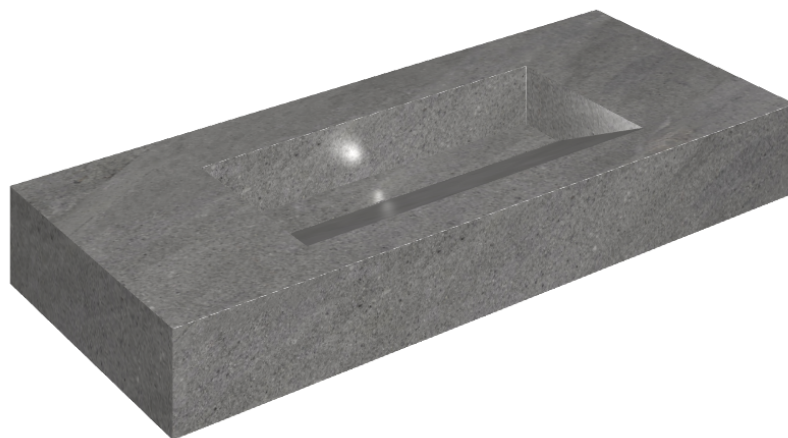

ИЗДЕЛИЕ С ВЫБРАННЫМИ ВАМИ ПАРАМЕТРАМИ.

Артикул:

620810000012

## Раковина 120

Облицовка изделия  
Контемпора Карбон  
Натуральный

Цвета и другие эстетические характеристики плитки на иллюстрациях на сайте являются ориентировочными. Перед покупкой всегда смотрите образцы вживую.