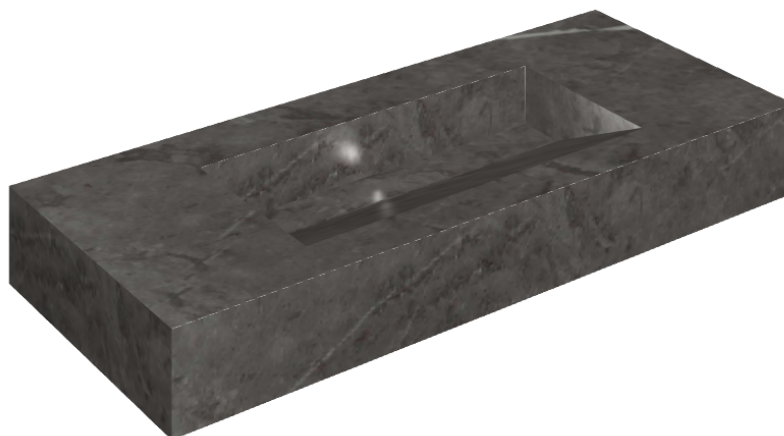

ИЗДЕЛИЕ С ВЫБРАННЫМИ ВАМИ ПАРАМЕТРАМИ.

Артикул:

620810000012

## Раковина 120

Облицовка изделия

Шарм Эво Антрацит  
Натуральный

Цвета и другие эстетические характеристики плитки на иллюстрациях на сайте являются ориентировочными. Перед покупкой всегда смотрите образцы вживую.