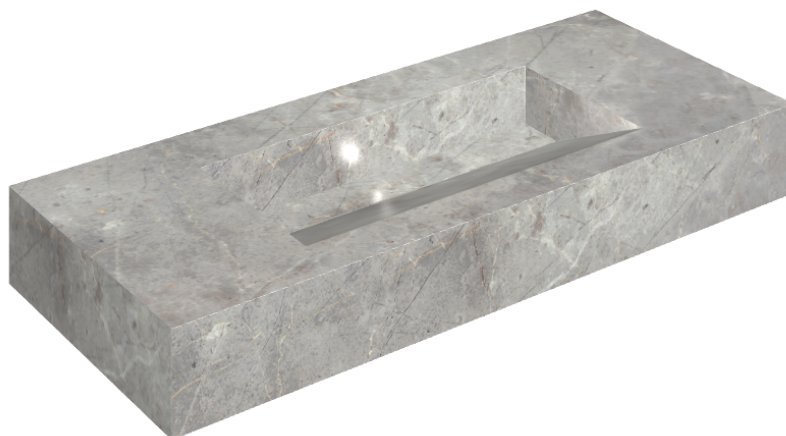

## Раковина 120

Облицовка изделия

Шарм Эво  
Импераале  
Натуральный

Цвета и другие эстетические характеристики плитки на иллюстрациях на сайте являются ориентировочными. Перед покупкой всегда смотрите образцы вживую.