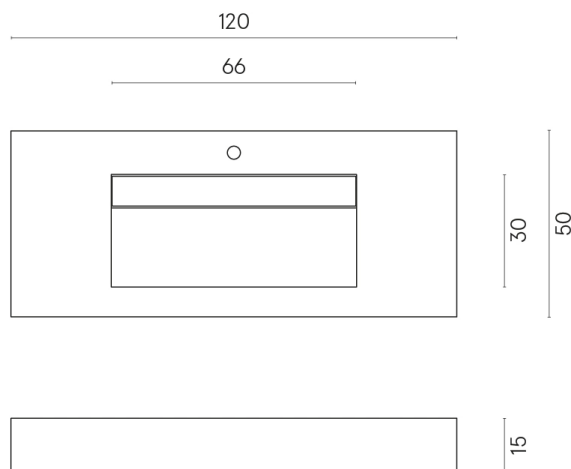

ИЗДЕЛИЕ С ВЫБРАННЫМИ ВАМИ ПАРАМЕТРАМИ.

Артикул:

620810000012

Fly Evo

Раковина 120

Облицовка изделия
Шарм Эво Калакатта
Натуральный

Цвета и другие эстетические характеристики плитки на иллюстрациях на сайте являются ориентировочными. Перед покупкой всегда смотрите образцы вживую.