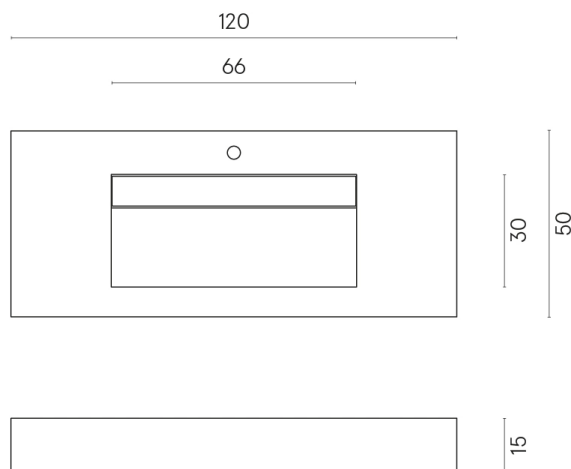

ИЗДЕЛИЕ С ВЫБРАННЫМИ ВАМИ ПАРАМЕТРАМИ.

Артикул:

620810000012

Fly Evo

Раковина 120

Облицовка изделия
Шарм Эво Статуарио
Натуральный

Цвета и другие эстетические характеристики плитки на иллюстрациях на сайте являются ориентировочными. Перед покупкой всегда смотрите образцы вживую.