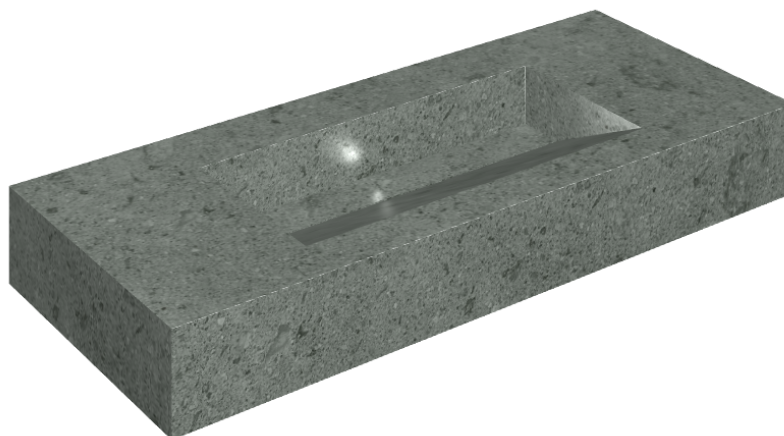

ИЗДЕЛИЕ С ВЫБРАННЫМИ ВАМИ ПАРАМЕТРАМИ.

Артикул:

620810000012

Fly Evo

Раковина 120

Облицовка изделия

Дженезис Сатурн
Грэй Натуральный

Цвета и другие эстетические характеристики плитки на иллюстрациях на сайте являются ориентировочными. Перед покупкой всегда смотрите образцы вживую.