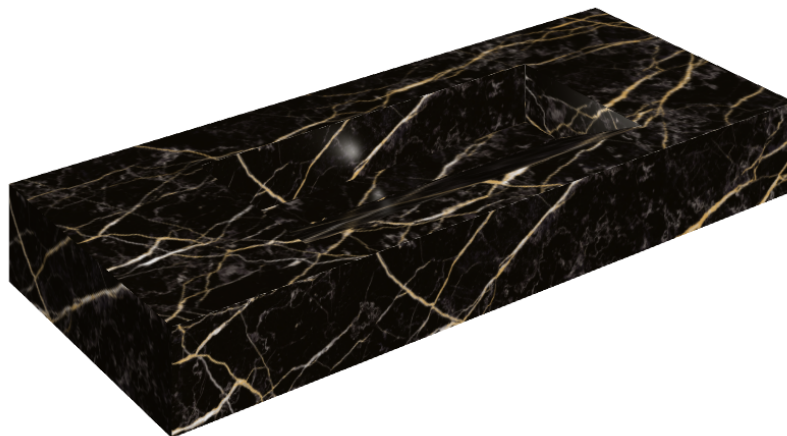

ИЗДЕЛИЕ С ВЫБРАННЫМИ ВАМИ ПАРАМЕТРАМИ.

Артикул:

620810000012

Fly Evo

Раковина 120

Облицовка изделия
Шарм Экстра Лоран
Люкс

Цвета и другие эстетические характеристики плитки на иллюстрациях на сайте являются ориентировочными. Перед покупкой всегда смотрите образцы вживую.