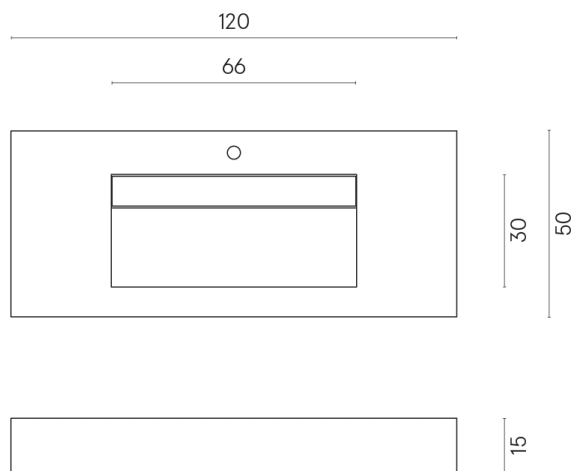

ИЗДЕЛИЕ С ВЫБРАННЫМИ ВАМИ ПАРАМЕТРАМИ.

Артикул:

620810000012

Fly Evo

Раковина 120

Облицовка изделия

Шарм Экстра
Атлантик Люкс

Цвета и другие эстетические характеристики плитки на иллюстрациях на сайте являются ориентировочными. Перед покупкой всегда смотрите образцы вживую.