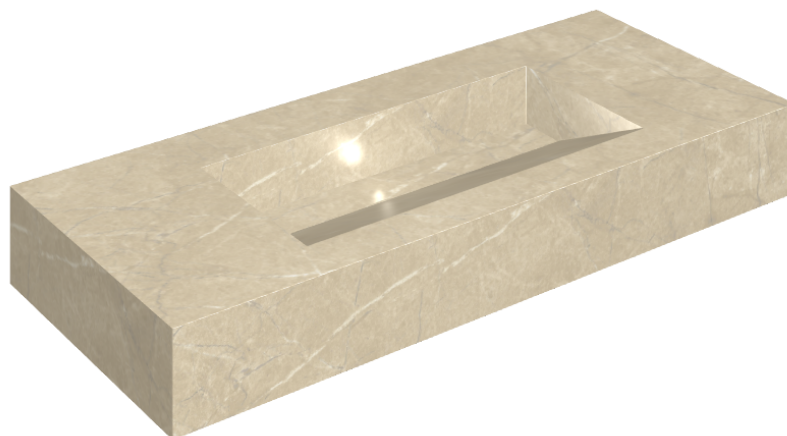

ИЗДЕЛИЕ С ВЫБРАННЫМИ ВАМИ ПАРАМЕТРАМИ.

Артикул: 620810000012

Fly Evo

Раковина 120

Облицовка изделия

Шарм Экстра
Аркадия Люкс

Цвета и другие эстетические характеристики плитки на иллюстрациях на сайте являются ориентировочными. Перед покупкой всегда смотрите образцы вживую.