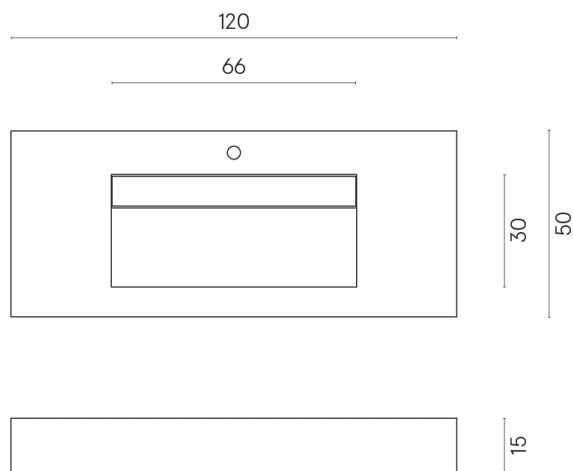

ИЗДЕЛИЕ С ВЫБРАННЫМИ ВАМИ ПАРАМЕТРАМИ.

Артикул:

620810000012

Fly Evo

Раковина 120

Облицовка изделия

Шарм Экстра
Аркадия Люкс

Цвета и другие эстетические характеристики плитки на иллюстрациях на сайте являются ориентировочными. Перед покупкой всегда смотрите образцы вживую.