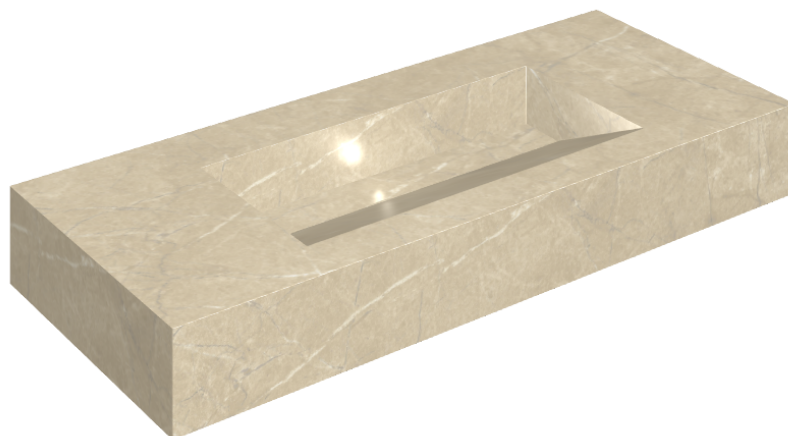

ИЗДЕЛИЕ С ВЫБРАННЫМИ ВАМИ ПАРАМЕТРАМИ.

Артикул:

620810000012

Fly Evo

Раковина 120

Облицовка изделия

Шарм Экстра
Аркадия Люкс

Цвета и другие эстетические характеристики плитки на иллюстрациях на сайте являются ориентировочными. Перед покупкой всегда смотрите образцы вживую.