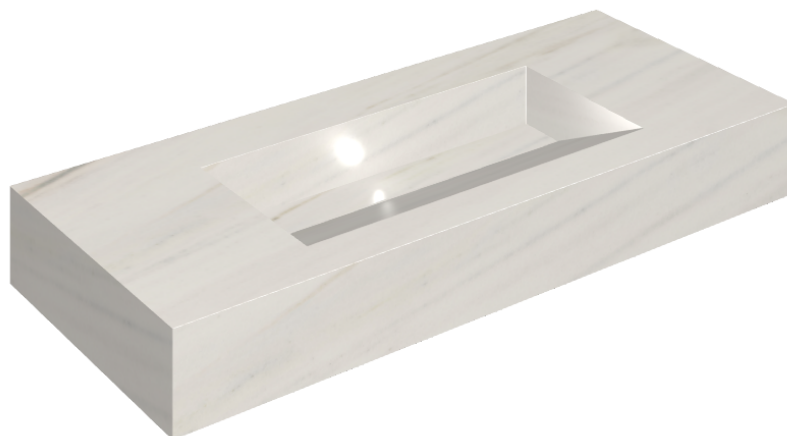

ИЗДЕЛИЕ С ВЫБРАННЫМИ ВАМИ ПАРАМЕТРАМИ.

Артикул: 620810000012

## Раковина 120

Облицовка изделия

Шарм Экстра Лаза  
Натуральный

Цвета и другие эстетические характеристики плитки на иллюстрациях на сайте являются ориентировочными. Перед покупкой всегда смотрите образцы вживую.