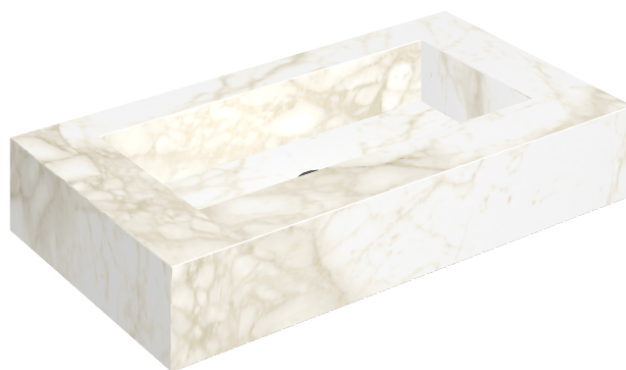

ИЗДЕЛИЕ С ВЫБРАННЫМИ ВАМИ ПАРАМЕТРАМИ.

Артикул: 620810000002

Fly

Раковина 90

Облицовка изделия

Этернум Каррара
Люкс

Цвета и другие эстетические характеристики плитки на иллюстрациях на сайте являются ориентировочными. Перед покупкой всегда смотрите образцы вживую.