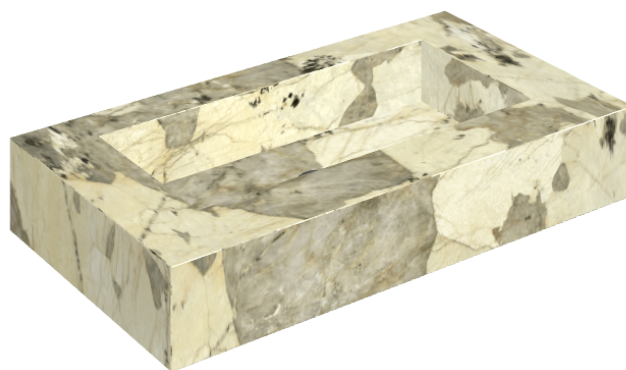

ИЗДЕЛИЕ С ВЫБРАННЫМИ ВАМИ ПАРАМЕТРАМИ.

Артикул: 620810000002

Fly

Раковина 90

Облицовка изделия

Этернум Волкано
Натуральный

Цвета и другие эстетические характеристики плитки на иллюстрациях на сайте являются ориентировочными. Перед покупкой всегда смотрите образцы вживую.